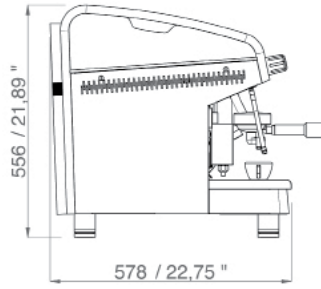

*Espresso*  
*by*  
**ROYAL**

*Classica Eva*  
hand made in Italy

Espresso  
by  
**ROYAL**

GROUPS	1	2	3	4
<b>NET WEIGHT Kg / lbs</b>	35/77	70/135	85/186	100/219
<b>BOILER Lt. / Us Gal</b>	4/1,05 7/1,85	14/3,7	21/5,5	27/7,1
<b>Kw</b>	2.0	3.5	5.2	5.5
<b>Volt</b>	110 / 230 / 240 / 400			